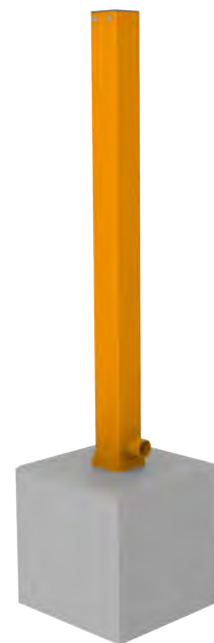

FUNKTIONAL | für Schulen, Wohneinrichtungen und Einkaufszentren

NACHHALTIG | hergestellt aus 100 recyclebarem feuerverzinktem Stahl

ZUGANG | absperren oder temporär gewähren

Die FalcoSentry Produkte sind aus Stahl gefertigt und daher äußerst beständig. Die Leitzäune und Pfosten bleiben über Jahre hinweg funktionsfähig..

FALCOSENTRY KLAPPBARER ABSPERRPFOSTEN

Die ideale Möglichkeit, Zufahrten abzusperren oder den Zugang temporär zu ermöglichen. Nach der Feuerverzinkung kann der Absperrpfosten in weiß oder rot pulverbeschichtet werden und auf Wunsch mit roten oder weißen Reflexionsstreifen versehen. Der Poller kann auch in jeder anderen RAL-Farbe nach Wunsch, oder nur galvanisiert und ohne Reflexionsstreifen geliefert werden. Der Stahlsockel des Absperrpfostens ist sehr solide und stabil. Der Scharnierpunkt des Pfostens ist gut vor Autoreifen geschützt. Zum Entriegeln des Klapppollers stehen Ihnen mehrere Möglichkeiten zur Verfügung:

- über einen separat zu bestellenden Dreikantschlüssel;
- über einen Euro-Profilzylinder mit 3 Schlüsseln, der separat zu bestellen ist.

FALCOSENTRY HERAUSNEHMBARER ABSPERRPFOSTEN

Idealer Absperrpoller für alle Situationen, in denen der Pfosten schnell und einfach mit dem separat zu bestellenden Dreikantschlüssel entfernt werden muss. Für die Rückstellung des Pollers ist kein Schlüssel oder ähnliches erforderlich. Bei der Rückstellung rastet der Pfosten in das Schloss ein.

Nach der Feuerverzinkung können die Poller in rot oder weiß pulverbeschichtet werden und mit roten oder weißen reflektierenden Streifen versehen. Es ist auch möglich, diesen Pfosten in jeder anderen gewünschten RAL-Farbe zu pulverbeschichten oder in galvanisierter Ausführung.