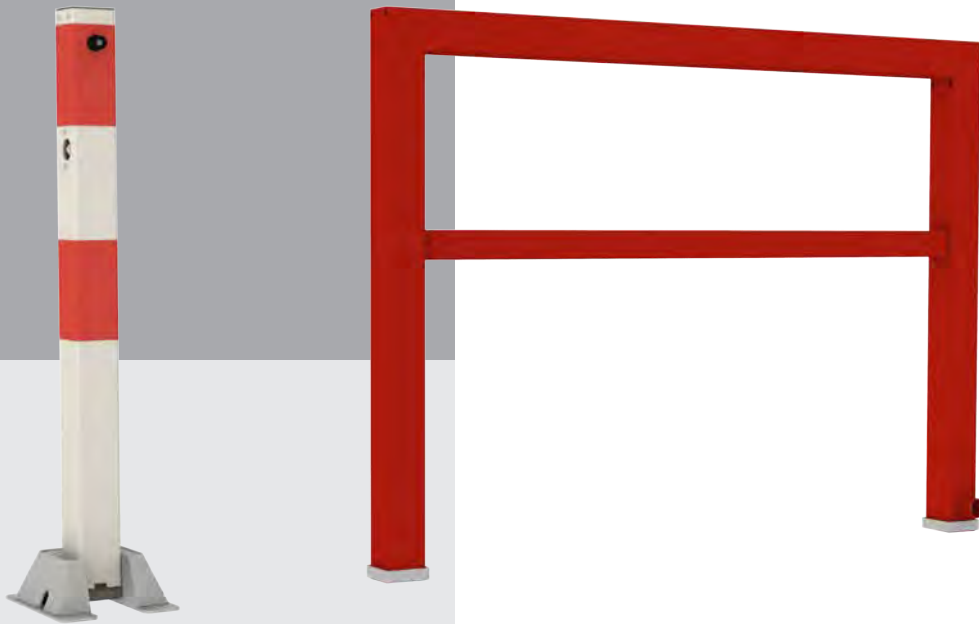

FALCO SENTRY

FALCOSENTRY

Die Produkte der FalcoSentry-Serie sind ideal für die Behebung von Verkehrsstörungen. Mit den herausnehmbaren FalcoSentry Absperrpfosten und Leitzäunen können Sie z. B. ein Gebiet vorübergehend abgrenzen. Mit den herausnehmbaren Leitzäunen können Sie den öffentlichen Raum oder ein Gewerbegebiet flexibel gestalten! Sie können sich auch für fest installierte Leitzäune oder FalcoSentry Absperrpfosten entscheiden.

FUNKTIONAL | für Schulen, Wohneinrichtungen und Einkaufszentren

NACHHALTIG | hergestellt aus 100 recyclebarem feuerverzinktem Stahl

ZUGANG | absperren oder temporär gewähren

Die FalcoSentry Produkte sind aus Stahl gefertigt und daher äußerst beständig. Die Leitzäune und Pfosten bleiben über Jahre hinweg funktionsfähig..

FALCOSENTRY KLAPPBARER ABSPERRPFOSTEN

Die ideale Möglichkeit, Zufahrten abzusperren oder den Zugang temporär zu ermöglichen. Nach der Feuerverzinkung kann der Absperrpfosten in weiß oder rot pulverbeschichtet werden und auf Wunsch mit roten oder weißen Reflexionsstreifen versehen. Der Poller kann auch in jeder anderen RAL-Farbe nach Wunsch, oder nur galvanisiert und ohne Reflexionsstreifen geliefert werden. Der Stahlsockel des Absperrpfostens ist sehr solide und stabil. Der Scharnierpunkt des Pfostens ist gut vor Autoreifen geschützt. Zum Entriegeln des Klapppollers stehen Ihnen mehrere Möglichkeiten zur Verfügung:

FALCOSENTRY FEST INSTALLIERTER ABSPERRPFOSTEN

Der feststehende Pfosten wird häufig als Absperrung entlang von Gehwegen, Straßenrändern, Straßenecken usw. verwendet. Ein solider Absperrpfosten, der überall eingesetzt werden kann.